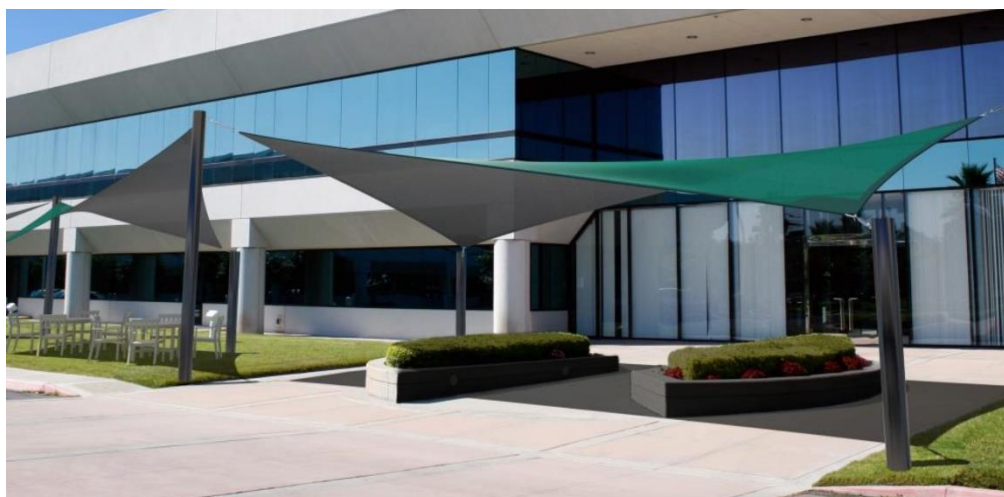

NUEVO

TELA DUALSHADE:

Amazonia	Chameleon	Macaw	Capri	Santorini	Topaz
Factor UV 92.4%	Factor UV 90.3%	Factor UV 90.7%	Factor UV 92.1%	Factor UV 92.2%	Factor UV 90.6%
Sombra 91.1%	Sombra 86.4%	Sombra 83.3%	Sombra 83.9%	Sombra 83.3%	Sombra 85.8%

Maldives	Cobblestone	Gold Rush	Savanna	Sunburst	Citrus
Factor UV 90.9%	Factor UV 93.6%	Factor UV 91.5%	Factor UV 92.3%	Factor UV 90.6%	Factor UV 91.9%
Sombra 88.4%	Sombra 90.3%	Sombra 88.3%	Sombra 80.1%	Sombra 75.2%	Sombra 87.0%