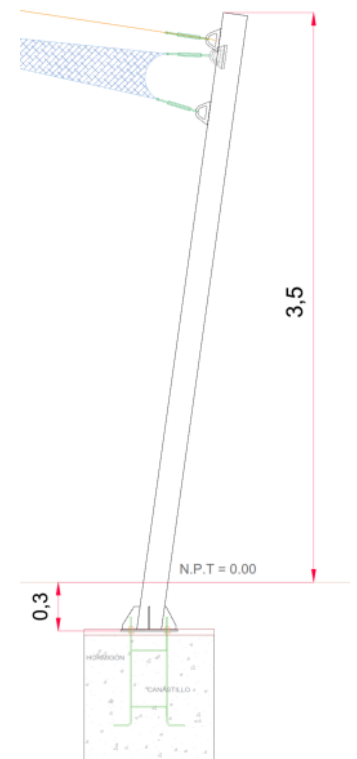

ESPECIFICACIONES TÉCNICAS

Tela: fabricada a partir de monofilamento de cintas de polietileno de alta densidad (HDPE) que además de un óptimo balance entre fuerza (densidad de la tela) y bloqueo de rayos UV, posee las siguientes características:

- ✓ Confección mediante puntos planos, con alta resistencia al desgarre.
- ✓ Su porosidad permite la salida del aire caliente hacia arriba, reduciendo la temperatura debajo del toldo.
- ✓ No se pudre ni absorbe la humedad.
- ✓ Material sustentable 100% reciclable.
- ✓ Cuenta con certificación de seguridad y garantía operativa.
- ✓ Más de 20 colores disponibles.

Todas las telas para toldos Urbanplay consideran:

- ✓ Arco perimetral en cada lado para garantizar tensión uniforme.
- ✓ Refuerzo de cinta de poliéster en lugar de cables de acero para mejorar tensado, evitar desgarres y/o roturas.
- ✓ Argolla de acero inoxidable tipo "D" en cada punta para conectar a sistema de tensión.

Postes: tubos de 6" fabricados en acero ASTM A-53 de perfil redondo con 6.02m de espesor. Todos deben tener en su extremo inferior una base o placa cuadrada debidamente soldada y reforzada con 4 platinas triangulares para mayor rigidez. Los postes deben considerar una inclinación de 8° respecto a la base.

Todos los postes para toldos Urbanplay son sometidos a un tratamiento de galvanizado y electro-pintado (a elección). Las alturas disponibles son las siguientes:

Altura total	3.8 mts	4.8 mts	5.3 mts	6.3 mts
Altura útil	3.5 mts	4.5 mts	5.0 mts	6.0 mts

Anclaje: mediante sistema de canastillo en poyos de concreto de acuerdo con memoria de cálculo de resistencias.